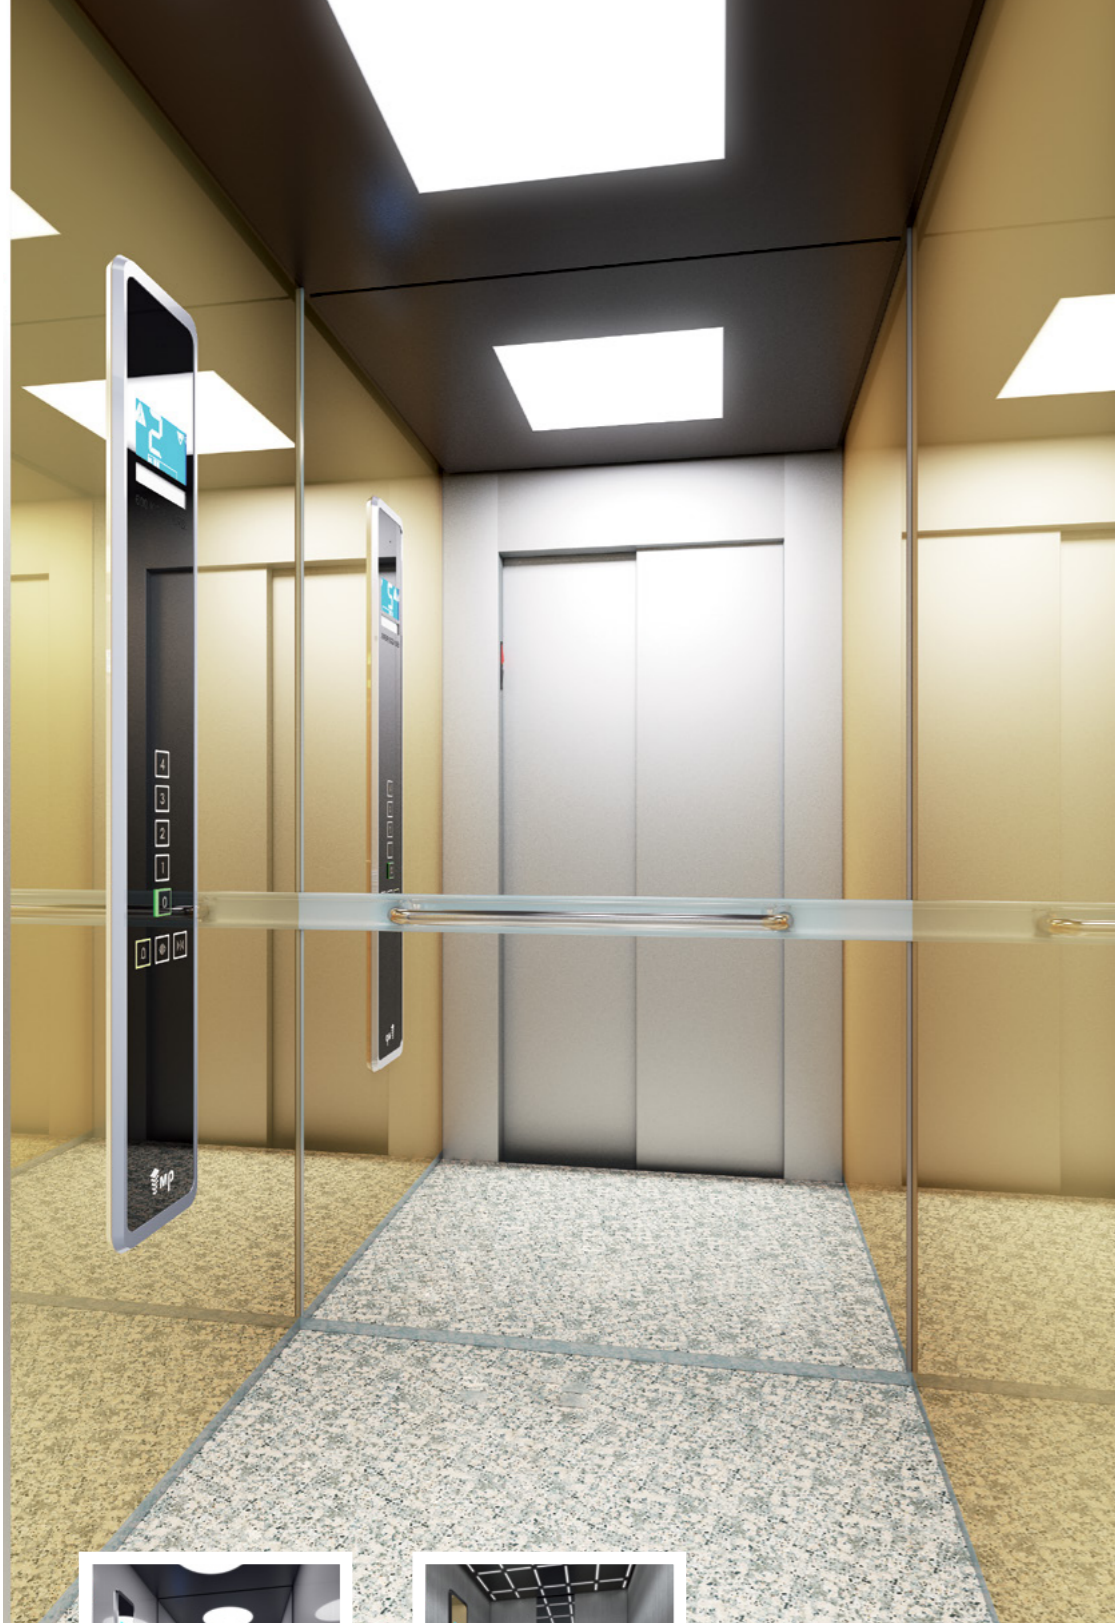

SUPRA
Edelstahl

DEKOR
X25 Golden Shine

WAND: X25 Golden Shine | BODEN: G04
Kristallweißer Naturgranit | DECKE: L97 | SPIEGEL:
Komplett Mit Streifen | TABLEAURAHMEN:
AL11 Grey | TABLEAU: FUSION FARBE AC7
ANZEIGE: LCD | HANDLAUF: P13X12
SOCKEL: X02 SB Finish Stainless Steel

Kabinendekors der unteren Abbildung

ANDERE DEKORS

Die Wandverkleidung besteht aus verschiedenen Lamellen und ist nicht nur aus einem Teil gefertigt, wie es auf dem Bild erscheint.

X13 Leinen

X16 SB Finish Stainless Steel Plus

Kabinendekors der unteren Abbildung

ANDERE DEKORS

Die Wandverkleidung besteht aus verschiedenen Lamellen und ist nicht nur aus einem Teil gefertigt, wie es auf dem Bild erscheint.

X02 SB Finish Stainless Steel